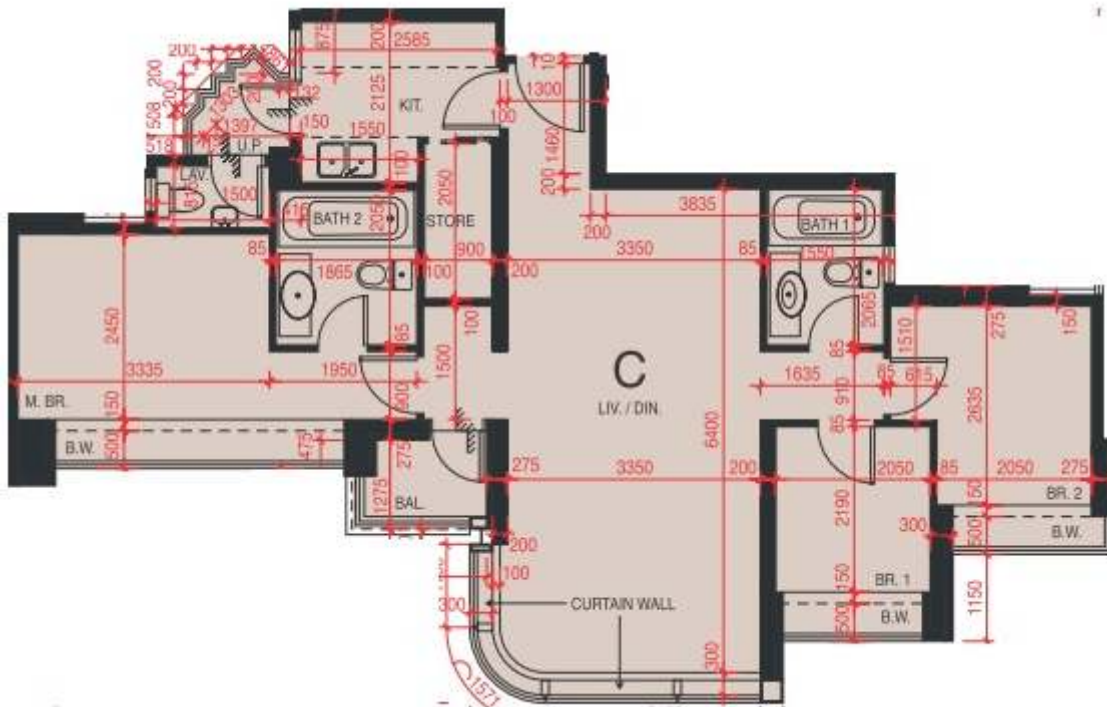

Stars By The Harbour Tower 1 20/F-C 858sqf 3br

リビング

リビング眺望

キッチン

キッチン (メイド部屋)

浴室

主寢室

2nd 寢室