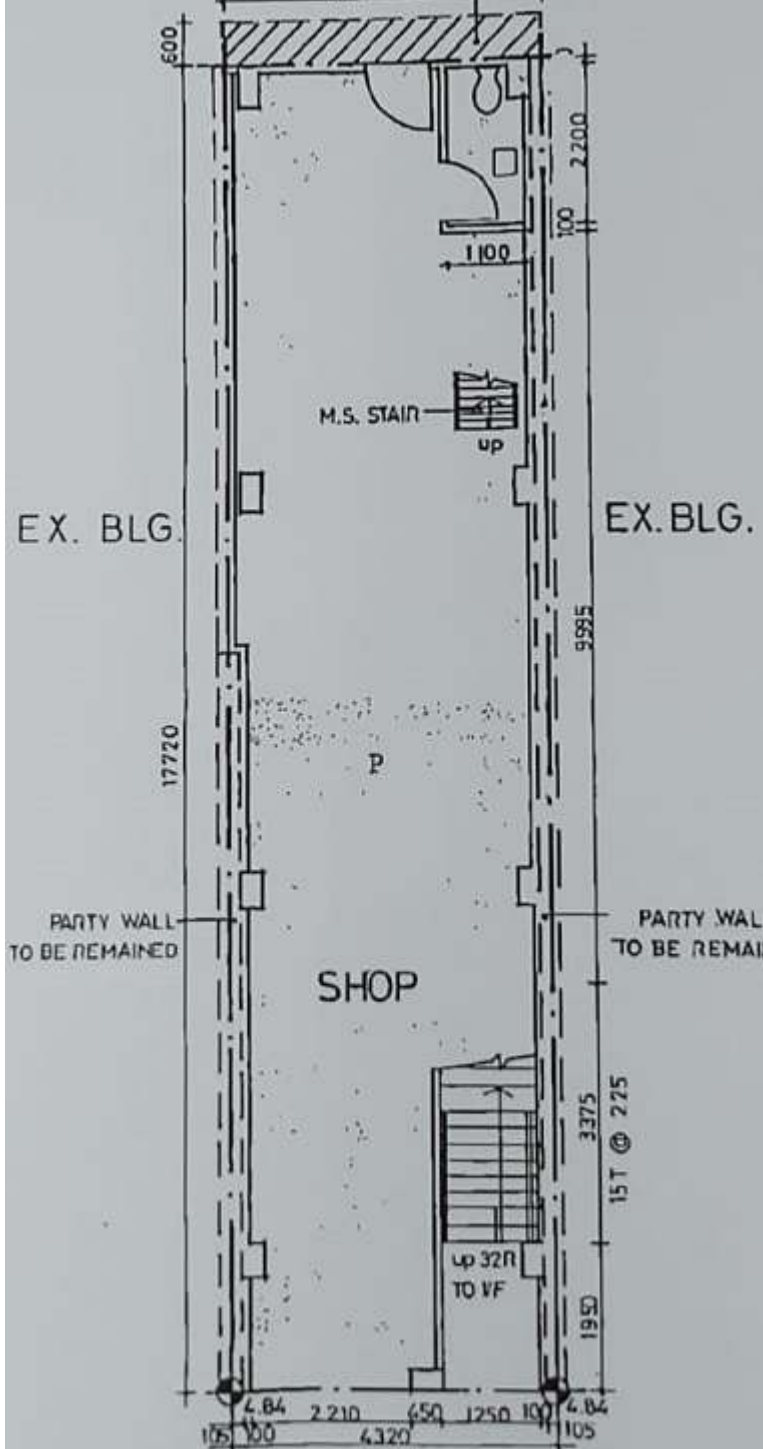

# 出租

筲箕灣道 122 号

122 Shau Kei Wan Rd, Sai Wan Ho

地上階 約 1,000 平方呎 (建築面積)

上階 約 700 平方呎 (建築面積)

提示賃料: HKD85,000

西灣河駅前店舖

MAP: <https://goo.gl/maps/nrM9GprVMWM4kko37>

600x4340 AREA TO GOVT FOR LANE WIDENING

GROUND FL. PLAN

COCKLOFT FL. PLAN