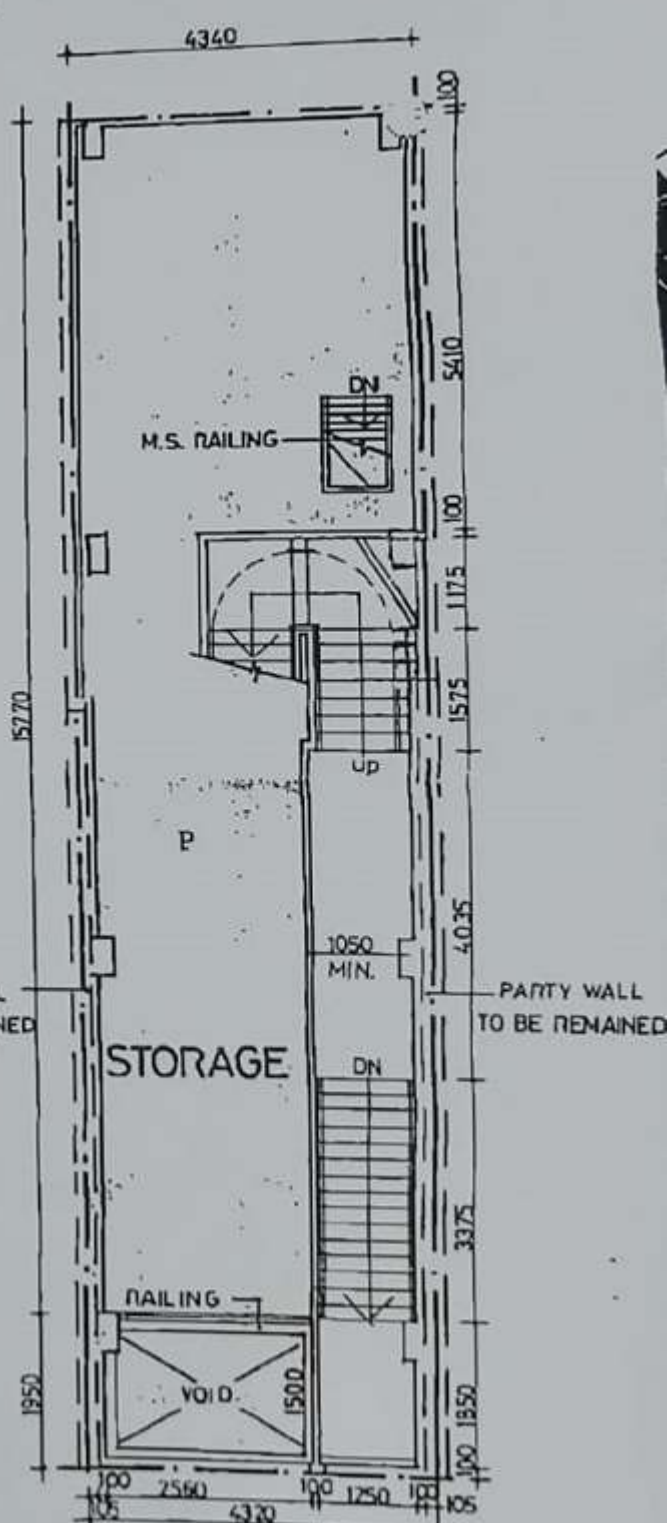

# 出租

筲箕灣道 122 号

122 Shau Kei Wan Rd, Sai Wan Ho

地上階 約 1,000 平方呎 (建築面積)

上階 約 700 平方呎 (建築面積)

提示賃料: HKD85,000

西灣河駅前店舖

MAP: <https://goo.gl/maps/nrM9GprVMWM4kko37>

600x4340 AREA TO GOVT FOR LANE WIDENING

GROUND FL. PLAN

COCKLOFT FL. PLAN