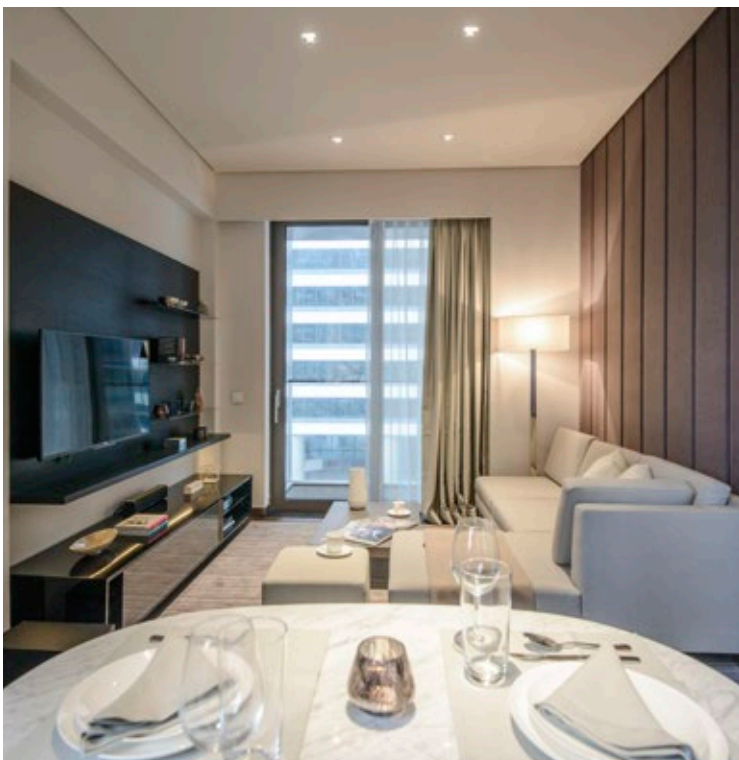

STUDIO
開放式單位

STUDIO
開放式單位

SUITE 02
484 SQ FT 平方呎

SUITE 03
477 SQ FT 平方呎

SUITE 04
484 SQ FT 平方呎

ONE-BEDROOM SUITE 一房單位

SUITE 01 單位

ONE-BEDROOM SUITE