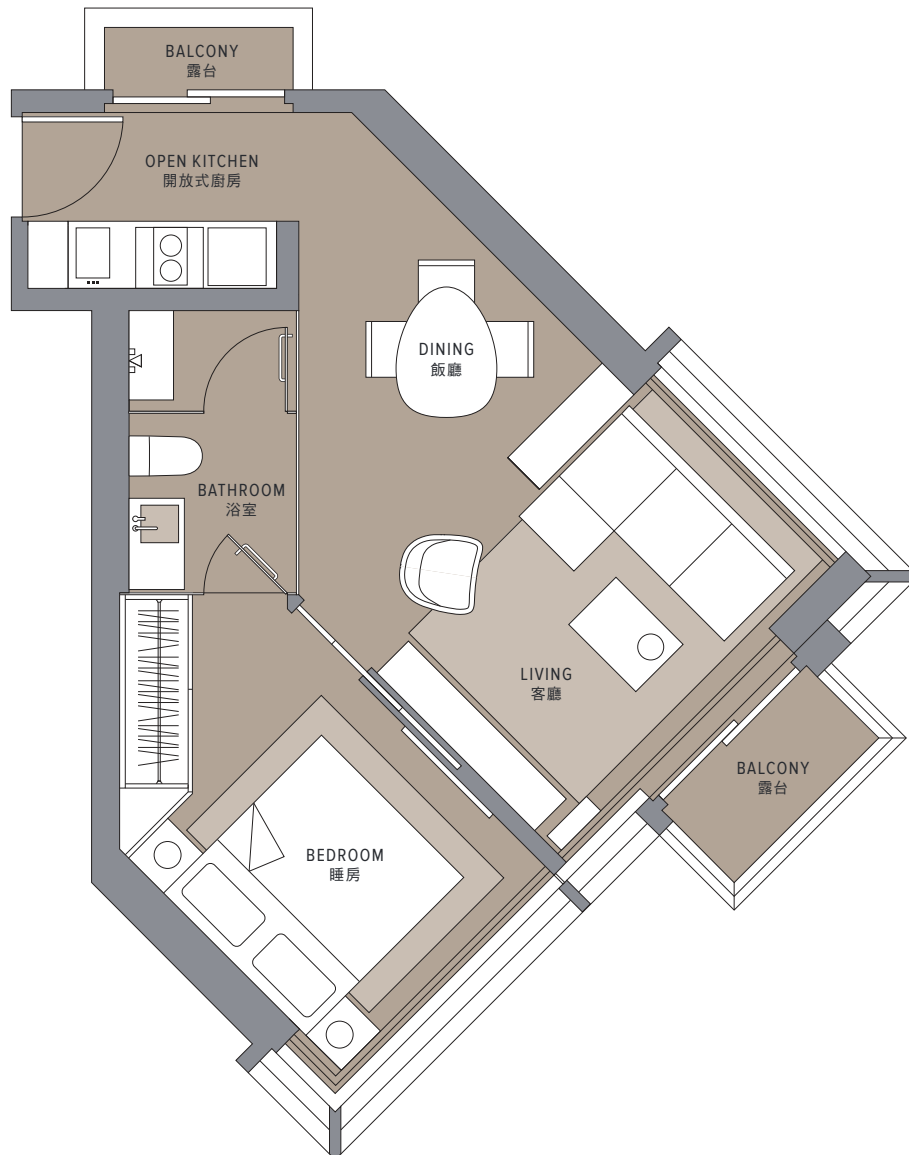

STUDIO
開放式單位

STUDIO
開放式單位

SUITE 02
484 SQ FT 平方呎

SUITE 03
477 SQ FT 平方呎

SUITE 04
484 SQ FT 平方呎

ONE-BEDROOM SUITE 一房單位

SUITE 01 單位

ONE-BEDROOM SUITE

一房單位

SUITE 01 單位

SUITE 01

616 SQ FT 平方呎

ONE-BEDROOM SUITE 一房單位

SUITE 05 單位

ONE-BEDROOM SUITE

一房單位

SUITE 05 單位

SUITE 05

735 SQ FT 平方呎