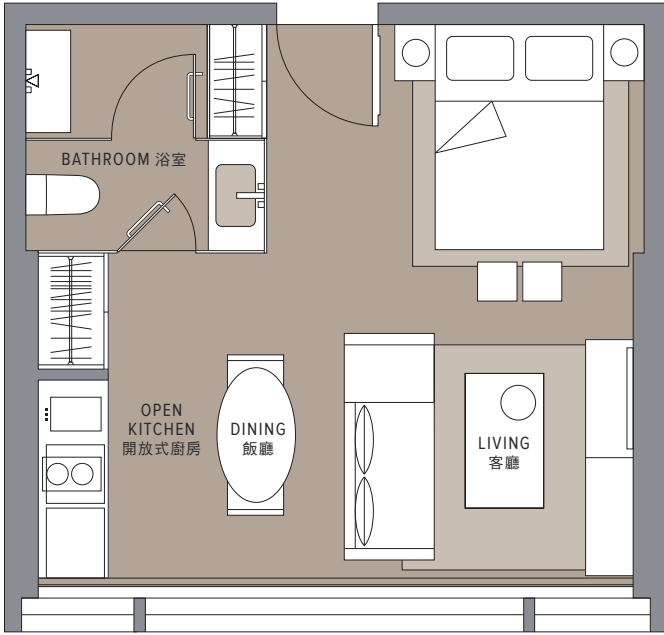

STUDIO
開放式單位

STUDIO
開放式單位

SUITE 02
484 SQ FT 平方呎

SUITE 03
477 SQ FT 平方呎

SUITE 04
484 SQ FT 平方呎

ONE-BEDROOM SUITE 一房單位

SUITE 01 單位

ONE-BEDROOM SUITE

一房單位

SUITE 01 單位

SUITE 01

616 SQ FT 平方呎

ONE-BEDROOM SUITE 一房單位

SUITE 05 單位

ONE-BEDROOM SUITE

一房單位

SUITE 05 單位

SUITE 05

735 SQ FT 平方呎