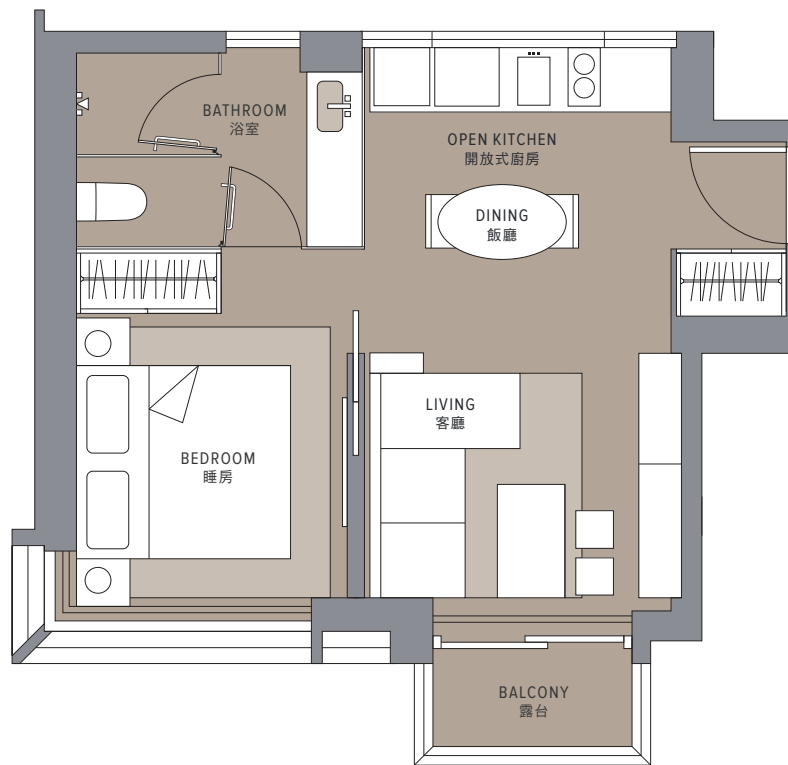

STUDIO
開放式單位

STUDIO
開放式單位

SUITE 02
484 SQ FT 平方呎

SUITE 03
477 SQ FT 平方呎

SUITE 04
484 SQ FT 平方呎

ONE-BEDROOM SUITE 一房單位

SUITE 01 單位

ONE-BEDROOM SUITE

一房單位

SUITE 01 單位

SUITE 01

616 SQ FT 平方呎

ONE-BEDROOM SUITE 一房單位

SUITE 05 單位

ONE-BEDROOM SUITE

一房單位

SUITE 05 單位

SUITE 05

735 SQ FT 平方呎