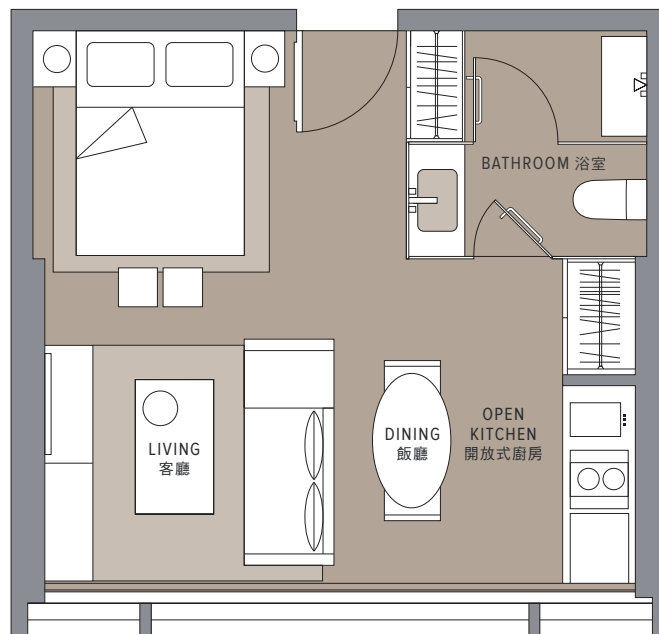

STUDIO
開放式單位

STUDIO
開放式單位

SUITE 02
484 SQ FT 平方呎

SUITE 03
477 SQ FT 平方呎

SUITE 04
484 SQ FT 平方呎

ONE-BEDROOM SUITE 一房單位

SUITE 01 單位

ONE-BEDROOM SUITE

一房單位

SUITE 01 單位

SUITE 01

616 SQ FT 平方呎

ONE-BEDROOM SUITE 一房單位

SUITE 05 單位

ONE-BEDROOM SUITE

一房單位

SUITE 05 單位

SUITE 05

735 SQ FT 平方呎