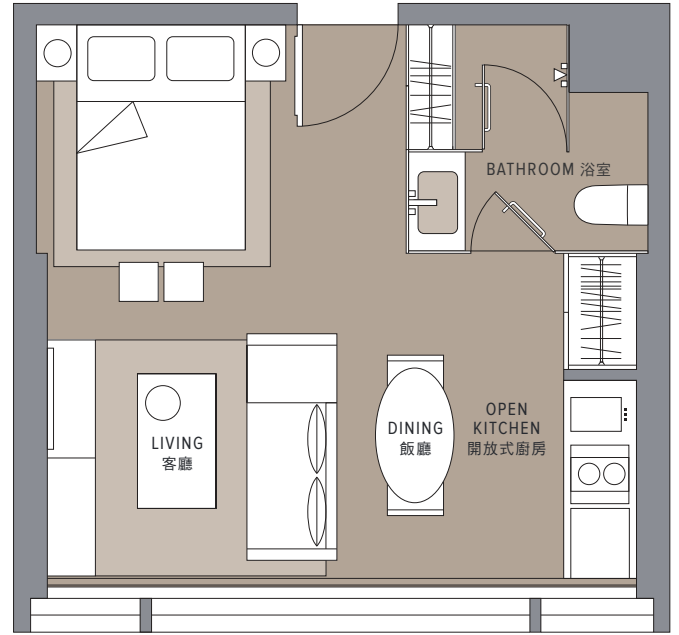

STUDIO
開放式單位

STUDIO
開放式單位

SUITE 02
484 SQ FT 平方呎

SUITE 03
477 SQ FT 平方呎

SUITE 04
484 SQ FT 平方呎

ONE-BEDROOM SUITE 一房單位

SUITE 01 單位

ONE-BEDROOM SUITE

一房單位

SUITE 01 單位

SUITE 01

616 SQ FT 平方呎

ONE-BEDROOM SUITE 一房單位

SUITE 05 單位

ONE-BEDROOM SUITE

一房單位

SUITE 05 單位

SUITE 05

735 SQ FT 平方呎